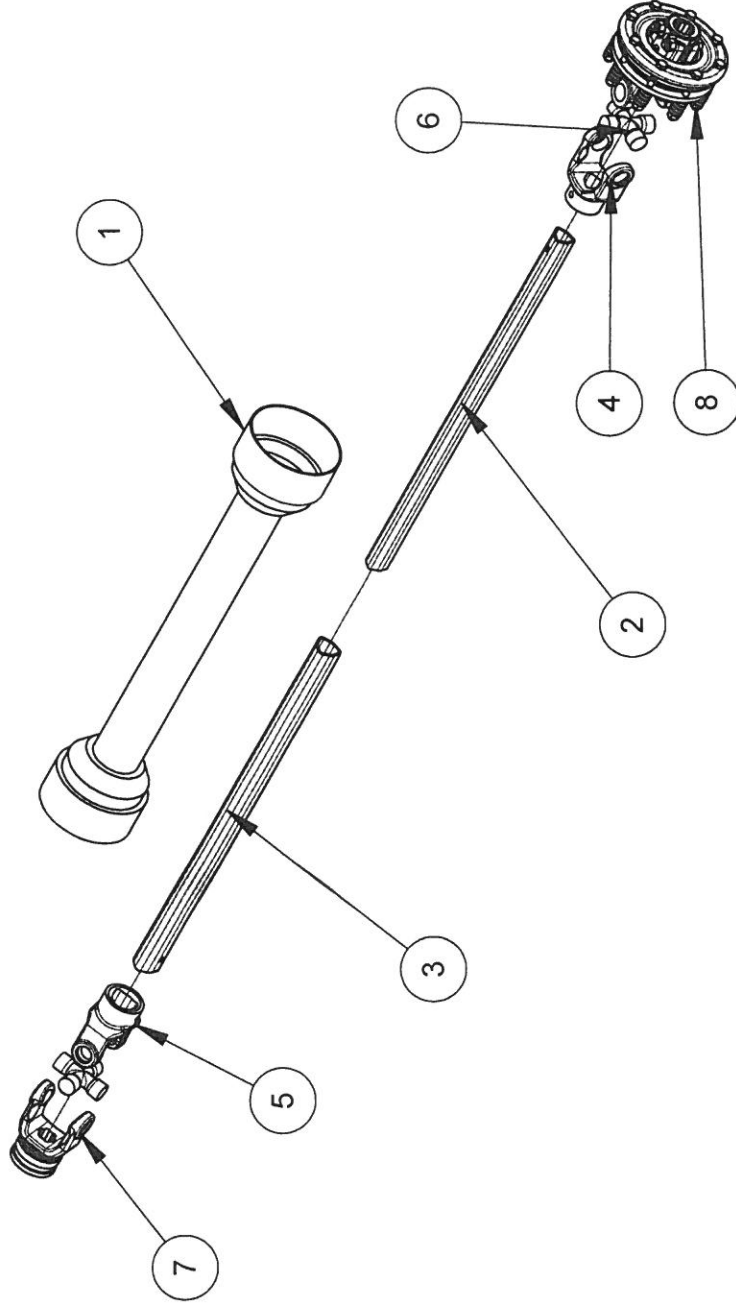

ITEM	NO	DESCRIPTION	MAT'L	QTE
1	06044-3	PROTECTEUR COMPLET SÉRIE T60 (38")		1
2	06040-3	TUBE INT. SÉRIE T60 (30 1/8")		1
3	06039-3	TUBE EXT. SÉRIE T60 (29 1/2")	COMER # 152.160.477.0700	1
4	06014-4	FOURCHE A TUBE INT. SERIE T60	COMER #121.026.515.10	1
5	06015-4	FOURCHE A TUBE EXT. SERIE T60	COMER #121.026.516.10	1
6	06012-4	CROIX SÉRIE 60	COMER #180.016.130	2
7	06013-4	FOURCHE À COLLET SÉRIE 60 1 3/8 -6	COMER # 141.026.503	1
8	06031	LIMITEUR A DISQUE DE FRICTION SÉRIE 60 F4	COMER (146264060)	1

Shoule
 DESCRIPTION PTO-T60x 34" (1 3/8-6 COLLETx CLUTCH F4)
 PTO-T60 x 34" (1 3/8-6 COLLAR x TORQUE LIMITER F4)
 POIDS (Lbs) ECHELLE 1:8
 MATERIEL
 TOLÉRANCE NON SPÉCIFIÉE
 FRACTION : 1/16
 ANGLE : 1/12
 FIN DE SURFACE : 63 µPO